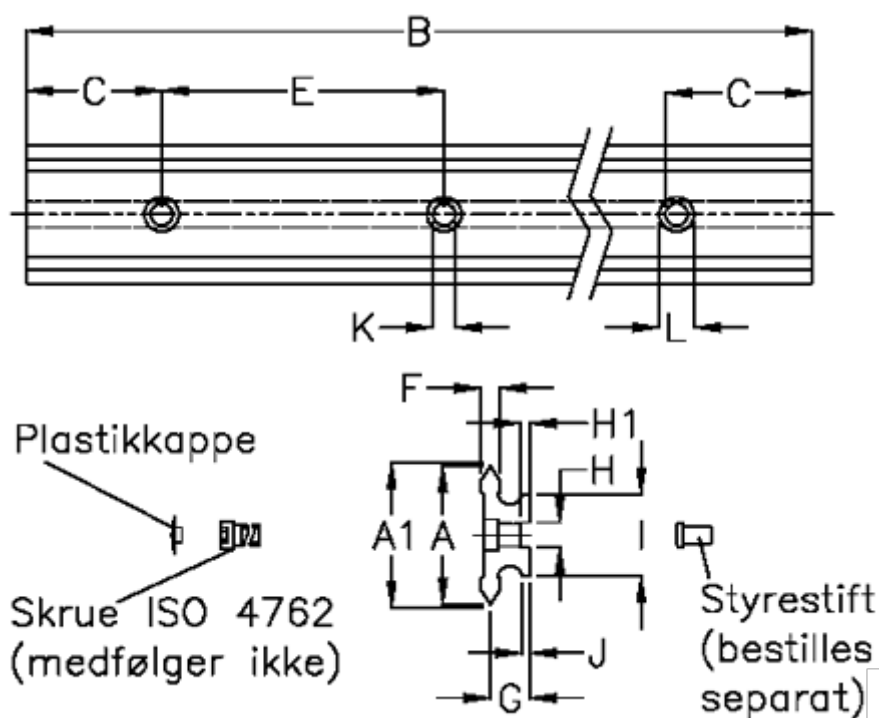

Varenummer: 0591043956  
 Beskrivelse: Hepco SL2 profilskinne  
 SS NL 76-3956

## Mål

A	= 76	G = 19.5	vægt kg/1000 = 10000
A1	= 76.74	H = 15	
B	= 3956	H1 = 5.0	
C	= 88.0	I = 50.0	
E	= 180	J = 5.0	
F	= 9.0	K = 14.0	
For leje	= 54	L = 20 x 12	
For styrestift	= 10	M = 1	